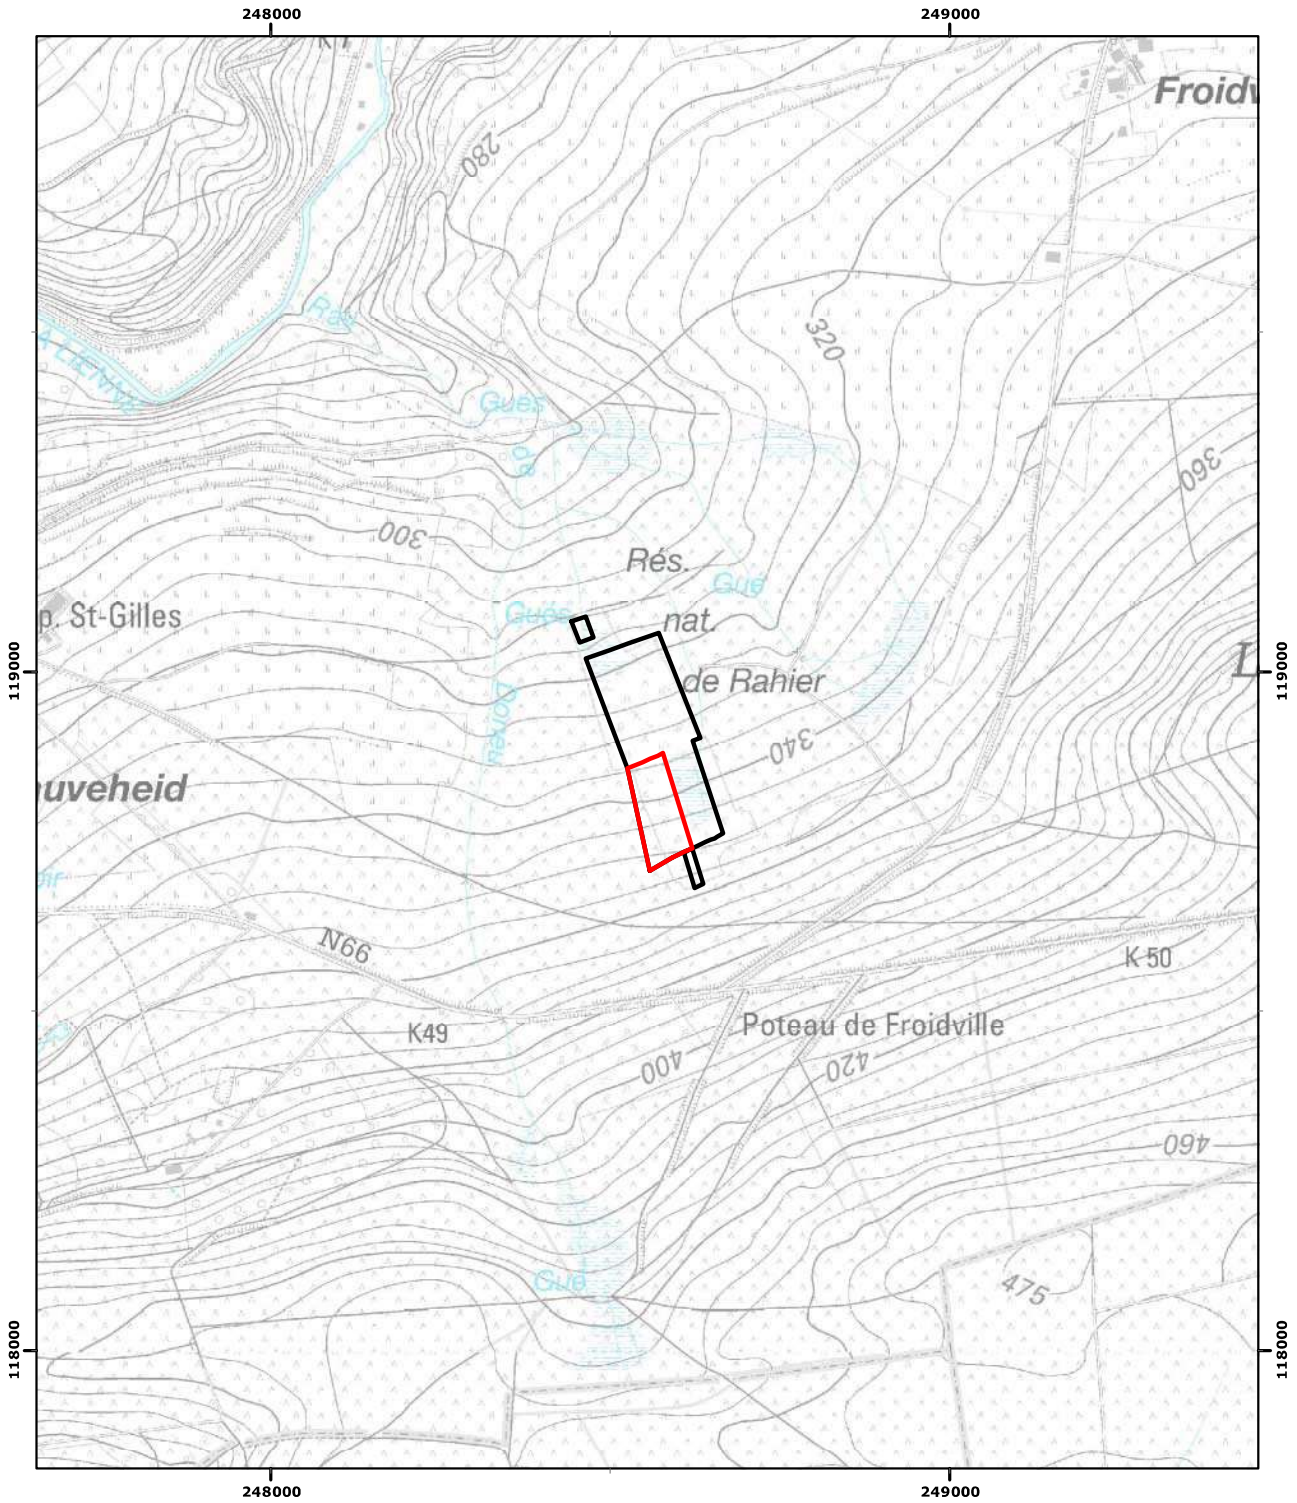

Annexe à l'arrêté du Gouvernement wallon étendant le périmètre et renouvelant l'agrément de la

Réserve Naturelle Agréée de ' Ry d'Oneux ' à Stoumont

Pour le Gouvernement :
Le Ministre-Président,
Elio Di Rupo

La Ministre de l'Environnement,
Céline Tellier

Namur, le
13/11/2023

Echelle : 1:10 000

Carte(s) IGN : 49/7 S

(c) Institut Géographique National - IGN

Vu pour être annexé à l'arrêté du Gouvernement wallon du
étendant le périmètre et renouvelant l'agrément de la Réserve Naturelle
Agréée de ' Ry d'Oneux ' à Stoumont

Coordonnées Lambert belge 1972